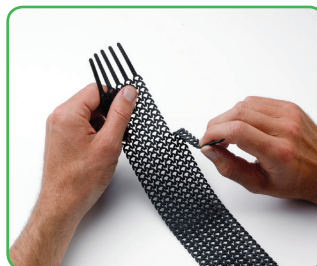

Ассортимент

Характеристики

- Материал – термопластичный полиуретан
- Цвет – белый, чёрный, зелёный
- Размер – 10x300 мм
- Упаковка – 24 штуки (4 листа по 6 шт.)
- Прочность на разрыв – до 10 кг
- Температура эксплуатации (без потери эластичности) – от -6 °C и выше
- Температура эксплуатации – от -20 до +60 °C
- Температура разрушения – при -68°C
- Стойкость к ультрафиолету – допускается небольшая потеря эластичности

Каталожные номера

Наименование	Кол-во в пакете, шт.	№ по каталогу
Кабельная стяжка, чёрная	24	IMT38068
Кабельная стяжка, белая	24	IMT38071
Кабельная стяжка, зеленая	24	IMT38072

Ваш поставщик

Центр поддержки клиентов

Тел.: 8 (800) 200 64 46 (многоканальный)
Тел.: (495) 777 99 88, факс: (495) 777 99 94
ru.ccc@schneider-electric.com
www.schneider-electric.com
Время работы: 24 часа 5 дней в неделю
(с 23.00 воскресенья до 23.00 пятницы)

Новое поколение стяжек rapstrap®

Многоразовые

Универсальные

Эластичные

Прочные

Экономичные

Для электриков
и не только...