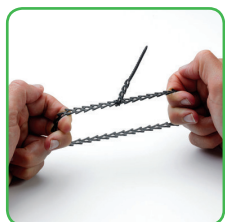

Новое поколение стяжек rapstrap®

Многоразовые

Универсальные

Эластичные

Прочные

Экономичные

Для электриков
и не только...

В электрике

> 1 стяжка RAPSTRAP заменяет до 5 обычных стяжек

Экономично

До 3-5 бандажей одной стяжкой

Безопасно для кабелей

Эластичной стяжкой трудно повредить «нежные» сигнальные и телекоммуникационные кабели

Легко раскрыть